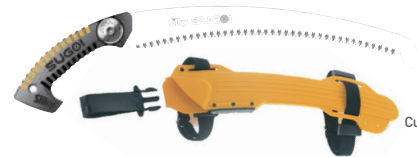

79€

P.V.R. IVA inc.
Cuchilla recambio 568

TSURUGI CURVE 330 mm