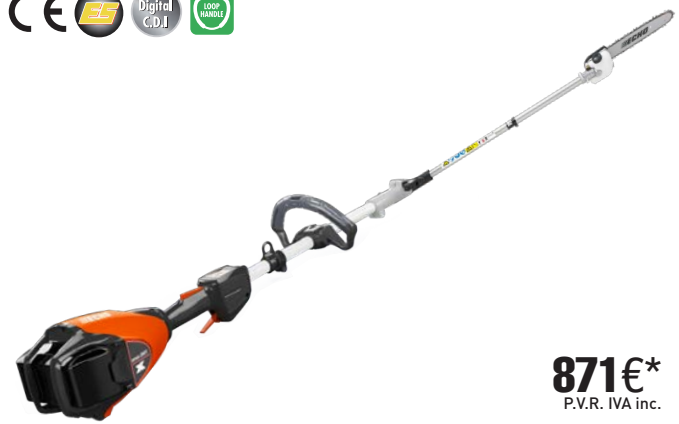

871€*
P.V.R. IVA inc.

X DPAS-2600 PRO

Voltaje: 50.4V // Peso: 4.0kg // Long. espada: 25cm // Long. total: 252cm // *Precio sin acumulador ni cargador

Kit cortasetos DPAS **530€** // Kit desbrozadora DPAS **196€**