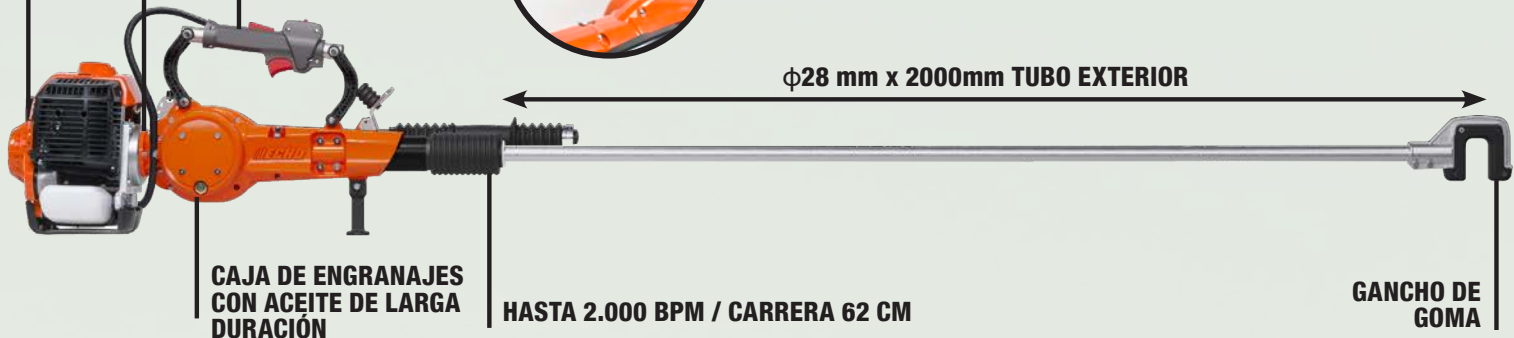

GRANDES ENGRANAJES HELICOIDALES

CARCASA DE ALUMINIO MÁS RESISTENTE

MANILLAR ANTI-VIBRACIONES

**+ POTENCIA
+ RENDIMIENTO**

ARNÉS ERGONÓMICO DE HOMBRO

**VAREADOR
OH-5210ES**

Cilindrada: 50.2cm³ // Peso: 15.7kg // Ciclos de trabajo: Hasta 2.000 bpm // Potencia: 2.20kW (2.90cv) // EUST5