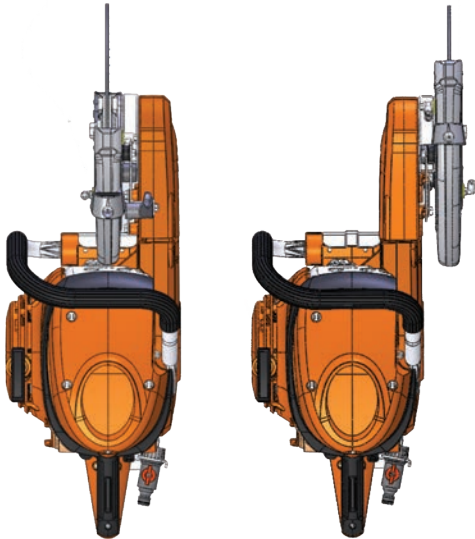

1.294€
P.V.R. IVA inc.

Rápido y fácil sistema semi-automático de ajuste de tensión de la correa para darle mayor potencia a la cuchilla de corte.

Tecnología propia: Corte reversible, montaje del disco en posición interior o exterior